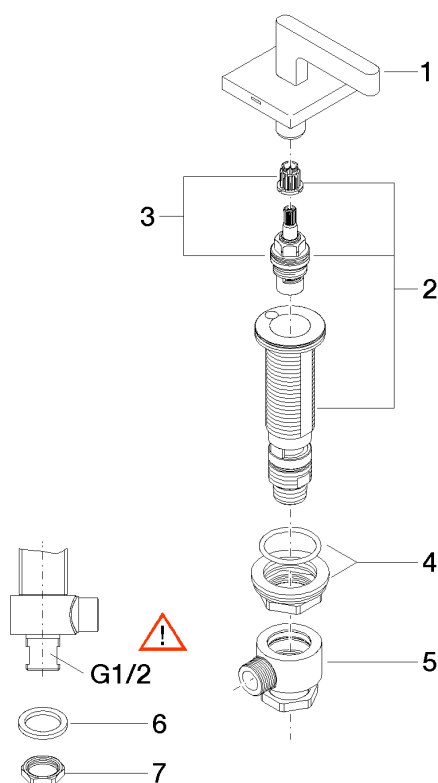

20 000 716

- diamètre de percement 32 mm
- rosace 60 x 60 mm
- avec marquage froid

S'adapte aux gammes suivantes : CL.1, CYO

	Champagne (Or 22cts)	20 000 716-47
	Chrome	20 000 716-00
	Platine brossé	20 000 716-06
	Dark Chrome	20 000 716-19
	Laiton brossé (Or 23cts)	20 000 716-28
	Champagne brossé (Or 22cts)	20 000 716-46
	Dark Platinum brossé	20 000 716-99

20 000 716

mm [inches]

Diagramme de débit

20 000 716

Les pièces pour les
autres finitions
peuvent être
trouvées ici : Chrome

Liste des pièces de rechange

N°	Article Numéro	Désignation	Fréquence de montage	Délai de livraison
1	90 20 70 057 01-47	poignée (cold)	1	30
2	04 17 11 058 32 90	partie latérale	1	2
3	90 90 03 132 00 90	tête céramique	1	2
4	04 23 10 032 78 90	set de fixation	1	2
5	04 17 11 023 10 90	raccord multiple	1	2
6	09 30 11 059 90	rondelle	1	2
7	09 23 10 012 90	écrou	1	2