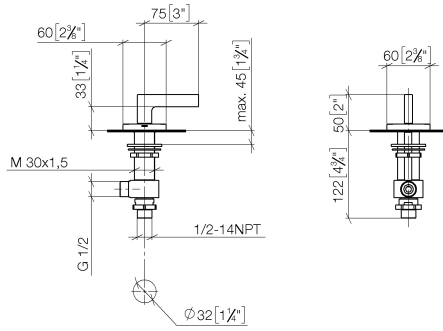

20 000 716

- diamètre de percement 32 mm
- rosace 60 x 60 mm
- avec marquage froid

S'adapte aux gammes suivantes : CL.1, CYO

	Champagne (Or 22cts)	20 000 716-47
	Chrome	20 000 716-00
	Platine brossé	20 000 716-06
	Dark Chrome	20 000 716-19
	Laiton brossé (Or 23cts)	20 000 716-28
	Champagne brossé (Or 22cts)	20 000 716-46
	Dark Platinum brossé	20 000 716-99

20 000 716

mm [inches]

Diagramme de débit

20 000 716

Les pièces pour les
autres finitions
peuvent être
trouvées ici : Chrome

Liste des pièces de rechange

N°	Article Numéro	Désignation	Fréquence de montage	Délai de livraison
1	90 20 70 057 01-47	poignée (cold)	1	30
2	04 17 11 058 32 90	partie latérale	1	2
3	90 90 03 132 00 90	tête céramique	1	2
4	04 23 10 032 78 90	set de fixation	1	2
5	04 17 11 023 10 90	raccord multiple	1	2
6	09 30 11 059 90	rondelle	1	2
7	09 23 10 012 90	écrou	1	2